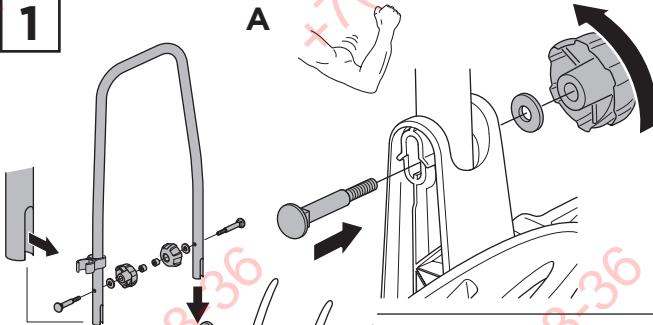

*
Min
ø28,5mm

= **max 25 kg**

926: 19,0 kg

927: 18,9 kg

Max ↓

50 kg	19,0 kg	Max 31 kg	2,8 kg	Max 28,2 kg
60 kg		Max 41 kg		Max 38,2 kg
65 kg		Max 46 kg		Max 43,2 kg
70 kg		Max 51 kg		Max 48,2 kg
75 kg		Max 56 kg		Max 53,2 kg
80 kg		Max 60 kg		Max 58,2 kg*
>85 kg		Max 60 kg		Max 60 kg*

1

A