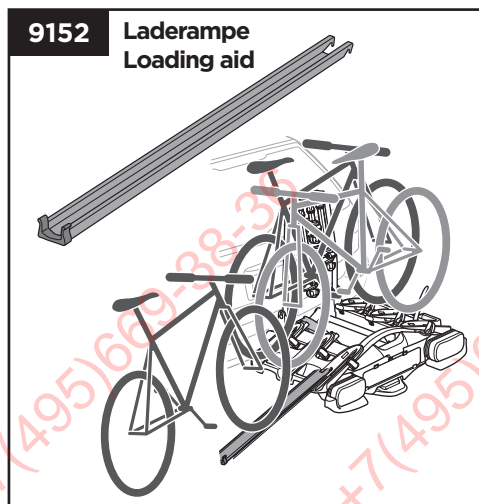

EN Accessories

FR Accessoires

DE Zubehör

NL Accessoires