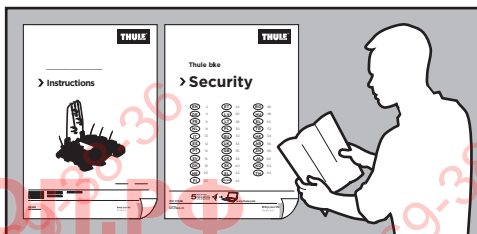

EN Tow bar-mounted bike carrier
DE Fahrradträger für die Anhängerkupplung
FR Porte-vélos sur boule d'attelage
NL Fietsdrager voor op de trekhaak
IT Portabici da installare sul gancio da traino
ES Portabicicletas de bola de remolque
PT Suporte para bicicleta para engate
SV Dragkroksmonterad cykelhållare
DK Cykelholder, der er monteret på anhængertræk
NO Hengerfestemonteerte lasteholdere
FI Vetokoukkuun kiinnitettävä polkupyöräteline
ET Haakekonsule paigaldatav jalgrattahoidik
LV Uz piekabes āķa uzstādāms velosipēdu turētājs
LT Prie gražulo tvirtinami dviračių laikikliai
PL Bagażnik rowerowy montowany na haku holowniczym
RU Устанавливаемое на фаркопе крепление для велосипедов

UK Багажник для велосипедів, що монтується на буксирній штанзі
BG Багажник за велосипеди, монтиран на теглича
CS Nosič jízdních kol s montáží na tažné zařízení
SK Nosič bicyklov s montážou na ťažné zariadenie
SL Prtljažnik za kolesa za na vlečno kljuko
HR/BIH Nosač bicikla koji se postavlja na kuku za vuču
RO Suport pentru bicicletă montat pe bara de tracțiune
HU Vonóhorogra szerelhető kerékpártartó
EL Σχόρα ποδηλάτου κοτσαστόρου
TR Çeki demirine bağlanan bisiklet taşıyıcı
حامل الدراجة للتثبيت على قضيب القطر
HE
AR
ZH 拖杆安装式托架
JA トウバーマウント型サイクルキャリア
KO 투우바 장착 자전거 캐리어
TH ครองยึดจับจักรยานแบบติดตั้งกับอุปกรณ์ลากพ่วงท้ายรถ