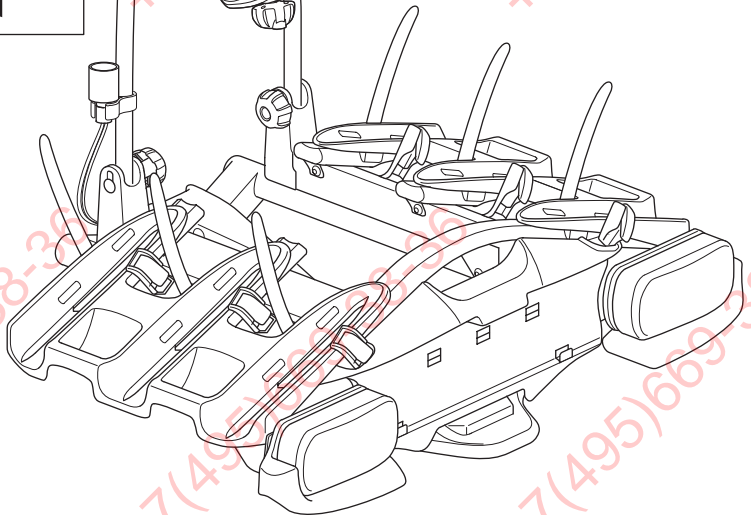

**CITY CRASH**

Complies with ISO norm

18,9 kg

EN Tow bar-mounted bike carrier  
 DE Fahrradträger für die Anhängerkupplung  
 FR Porte-vélos sur boule d'attelage  
 NL Fietsdrager voor op de trekhaak  
 IT Portabici da installare sul gancio da traino  
 ES Portabicicletas de bola de remolque  
 PT Suporte para bicicleta para engate  
 SV Dragkroksmonterad cykelhållare  
 DK Cykelholder, der er monteret på anhængertræk  
 NO Hengerfestemonteerte lasteholdere  
 FI Vetokoukkuun kiinnitettävä polkupyöräteline  
 ET Haakekonsule paigaldatav jalgrattahoidik  
 LV Uz piekabes āķa uzstādāms velosipēdu turētājs  
 LT Prie gražulo tvirtinami dviračių laikikliai  
 PL Bagażnik rowerowy montowany na haku holowniczym  
 RU Устанавливаемое на фаркопе крепление для велосипедов

**i**

Stützlast beachten  
Note towball capacity

\*  
Min  
ø28,5mm

 = **max 25 kg**

926: 19,0 kg

927: 18,9 kg

Max ↓

50 kg	19,0 kg	Max 31 kg	2,8 kg	Max 28,2 kg
60 kg		Max 41 kg		Max 38,2 kg
65 kg		Max 46 kg		Max 43,2 kg
70 kg		Max 51 kg		Max 48,2 kg
75 kg		Max 56 kg		Max 53,2 kg
80 kg		Max 60 kg		Max 58,2 kg*
>85 kg		Max 60 kg		Max 60 kg*

**1****A****B****C****D**

**2**

3

x1

4

5a

5b

47 kg