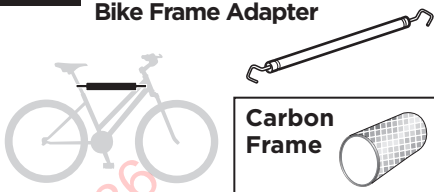

982 Rahmenadapter
Bike Frame Adapter