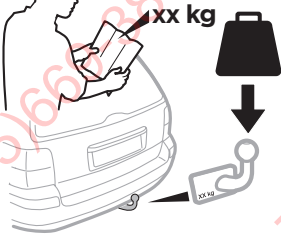

i

Stützlast beachten
Note towball capacity