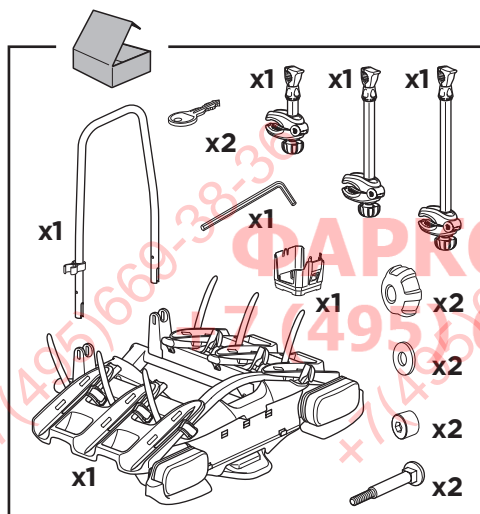

EN Tow bar-mounted bike carrier
DE Fahrradträger für die Anhängerkupplung
FR Porte-vélos sur boule d'attelage
NL Fietsdrager voor op de trekhaak
IT Portabici da installare sul gancio da traino
ES Portabicicletas de bola de remolque
PT Suporte para bicicleta para engate
SV Dragkroksmonterad cykelhållare
DK Cykelholder, der er monteret på anhængertræk
NO Hengerfestemonteerte lasteholdere
FI Vetokoukkuun kiinnitettävä polkupyöräteline
ET Haakekonsule paigaldatav jalgrattahoidik
LV Uz piekabes āķa uzstādāms velosipēdu turētājs
LT Prie gražulo tvirtinami dviračių laikikliai
PL Bagażnik rowerowy montowany na haku holowniczym
RU Устанавливаемое на фаркопе крепление для велосипедов

UK Багажник для велосипедів, що монтується на буксирній штанзі
BG Багажник за велосипеди, монтиран на теглича
CS Nosič jízdních kol s montáží na tažné zařízení
SK Nosič bicyklov s montážou na ťažné zariadenie
SL Prtljažnik za kolesa za na vlečno kljuko
HR/BIH Nosač bicikla koji se postavlja na kuku za vuču
RO Suport pentru bicicletă montat pe bara de tracțiune
HU Vonóhorogra szerelhető kerékpártartó
EL Σχόρα ποδηλάτου κοτσαστόρου
TR Çeki demirine bağlanan bisiklet taşıyıcı
حامل الدراجة للتثبيت على قضيب القطر
HE
AR
ZH 拖杆安装式托架
JA トウバーマウント型サイクルキャリア
KO 투우바 장착 자전거 캐리어
TH ครองยึดจับจักรยานแบบติดตั้งกับอุปกรณ์ลากพ่วงท้ายรถ