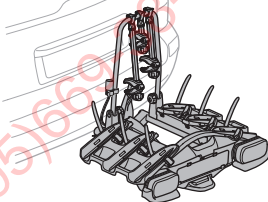

**CITY CRASH**

Complies with ISO norm

18,9 kg

EN Tow bar-mounted bike carrier  
 DE Fahrradträger für die Anhängerkupplung  
 FR Porte-vélos sur boule d'attelage  
 NL Fietsdrager voor op de trekhaak  
 IT Portabici da installare sul gancio da traino  
 ES Portabicicletas de bola de remolque  
 PT Suporte para bicicleta para engate  
 SV Dragkroksmonterad cykelhållare  
 DK Cykelholder, der er monteret på anhængertræk  
 NO Hengerfestemonteerte lasteholdere  
 FI Vetokoukkuun kiinnitettävä polkupyöräteline  
 ET Haakekonsule paigaldatav jalgrattahoidik  
 LV Uz piekabes āķa uzstādāms velosipēdu turētājs  
 LT Prie gražulo tvirtinami dviračių laikikliai  
 PL Bagażnik rowerowy montowany na haku holowniczym  
 RU Устанавливаемое на фаркопе крепление для велосипедов

**1****A****B****C****D**

**2**

3

x1

4

5a

5b

47 kg