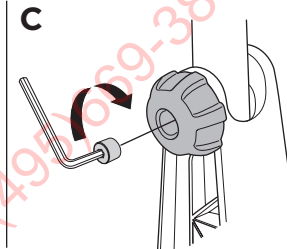

i

Stützlast beachten
Note towball capacity

*
Min
ø28,5mm

= **max 25 kg**

926: 19,0 kg

927: 18,9 kg

Max ↓

50 kg	19,0 kg	Max 31 kg	2,8 kg	Max 28,2 kg
60 kg		Max 41 kg		Max 38,2 kg
65 kg		Max 46 kg		Max 43,2 kg
70 kg		Max 51 kg		Max 48,2 kg
75 kg		Max 56 kg		Max 53,2 kg
80 kg		Max 60 kg		Max 58,2 kg*
>85 kg		Max 60 kg		Max 60 kg*

1

A

B

C

D