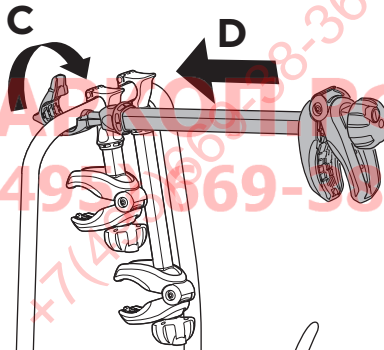

**CITY CRASH**

Complies with ISO norm

18,9 kg

EN Tow bar-mounted bike carrier  
 DE Fahrradträger für die Anhängerkupplung  
 FR Porte-vélos sur boule d'attelage  
 NL Fietsdrager voor op de trekhaak  
 IT Portabici da installare sul gancio da traino  
 ES Portabicicletas de bola de remolque  
 PT Suporte para bicicleta para engate  
 SV Dragkroksmonterad cykelhållare  
 DK Cykelholder, der er monteret på anhængertræk  
 NO Hengerfestemonteerte lasteholdere  
 FI Vetokoukkuun kiinnitettävä polkupyöräteline  
 ET Haakekonsule paigaldatav jalgrattahoidik  
 LV Uz piekabes āķa uzstādāms velosipēdu turētājs  
 LT Prie gražulo tvirtinami dviračių laikikliai  
 PL Bagażnik rowerowy montowany na haku holowniczym  
 RU Устанавливаемое на фаркопе крепление для велосипедов

UK Багажник для велосипедів, що монтується на буксирній штанзі  
 BG Багажник за велосипеди, монтиран на теглича  
 CS Nosič jízdních kol s montáží na tažné zařízení  
 SK Nosič bicyklov s montážou na ťažné zariadenie  
 SL Prtljažnik za kolesa za na vlečno kljuko  
 HR/BIH Nosač bicikla koji se postavlja na kuku za vuču  
 RO Suport pentru bicicletă montat pe bara de tracțiune  
 HU Vonóhorogra szerelhető kerékpártartó  
 EL Σχόρα ποδηλάτου κοτσαστόρου  
 TR Çeki demirine bağlanan bisiklet taşıyıcı  
 حامل الدراجة للتثبيت على قضيب القطر  
 HE  
 AR  
 ZH 拖杆安装式托架  
 JA トウバーマウント型サイクルキャリア  
 KO 투우바 장착 자전거 캐리어  
 TH ครองยึดจับจักรยานแบบติดตั้งกับอุปกรณ์ลากพ่วงท้ายรถ

**i**

Stützlast beachten  
Note towball capacity

\*  
Min  
ø28,5mm

 = **max 25 kg**

926: 19,0 kg

927: 18,9 kg

Max ↓

50 kg	19,0 kg	Max 31 kg	2,8 kg	Max 28,2 kg
60 kg		Max 41 kg		Max 38,2 kg
65 kg		Max 46 kg		Max 43,2 kg
70 kg		Max 51 kg		Max 48,2 kg
75 kg		Max 56 kg		Max 53,2 kg
80 kg		Max 60 kg		Max 58,2 kg*
>85 kg		Max 60 kg		Max 60 kg*

**1****A****B****C****D**

**2**

3

x1

4

5a

5b

47 kg