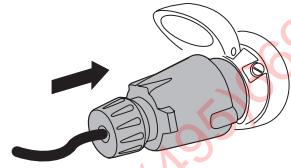

7

927: 7-pin

926: 13-pin

B 90°

Not ok

ok

8