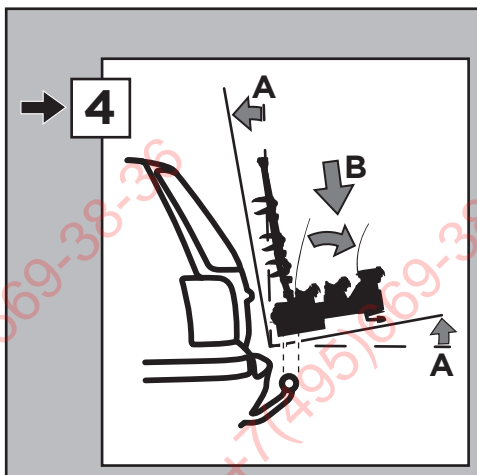

EN Tow bar-mounted bike carrier
DE Fahrradträger für die Anhängerkupplung
FR Porte-vélos sur boule d'attelage
NL Fietsdrager voor op de trekhaak
IT Portabici da installare sul gancio da traino
ES Portabicicletas de bola de remolque
PT Suporte para bicicleta para engate
SV Dragkroksmonterad cykelhållare
DK Cykelholder, der er monteret på anhængertræk
NO Hengerfestemonteerte lasteholdere
FI Vetokoukkuun kiinnitettävä polkupyöräteline
ET Haakekonsule paigaldatav jalgrattahoidik
LV Uz piekabes āķa uzstādāms velosipēdu turētājs
LT Prie gražulo tvirtinami dviračių laikikliai
PL Bagażnik rowerowy montowany na haku holowniczym
RU Устанавливаемое на фаркопе крепление для велосипедов

UK Багажник для велосипедів, що монтується на буксирній штанзі
BG Багажник за велосипеди, монтиран на теглича
CS Nosič jízdních kol s montáží na tažné zařízení
SK Nosič bicyklov s montážou na ťažné zariadenie
SL Prtljažnik za kolesa za na vlečno kljuko
HR/BIH Nosač bicikla koji se postavlja na kuku za vuču
RO Suport pentru bicicletă montat pe bara de tracțiune
HU Vonóhorogra szerelhető kerékpártartó
EL Σχόρα ποδηλάτου κοτσαστόρου
TR Çeki demirine bağlanan bisiklet taşıyıcı
حامل الدراجة للتثبيت على قضيب القطر
HE
AR
ZH 拖杆安装式托架
JA トウバーマウント型サイクルキャリア
KO 투우바 장착 자전거 캐리어
TH ครองยึดจับจักรยานแบบติดตั้งกับอุปกรณ์ลากพ่วงท้ายรถ