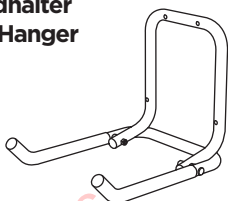

TH อุปกรณ์เสริม

**9771** Wandhalter  
Wall Hanger

**9772** Felgenadapter  
Road Bike Adapter

**528** AcuTight Drehknopf mit  
Drehmomentbegrenzer  
AcuTight Torque Limiter Knob

**538** Kabelschloss  
Locking wire