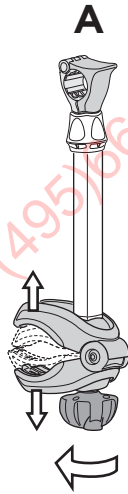

**CITY CRASH**

Complies with ISO norm

18,9 kg

EN Tow bar-mounted bike carrier  
 DE Fahrradträger für die Anhängerkupplung  
 FR Porte-vélos sur boule d'attelage  
 NL Fietsdrager voor op de trekhaak  
 IT Portabici da installare sul gancio da traino  
 ES Portabicicletas de bola de remolque  
 PT Suporte para bicicleta para engate  
 SV Dragkroksmonterad cykelhållare  
 DK Cykelholder, der er monteret på anhængertræk  
 NO Hengerfestemonteerte lasteholdere  
 FI Vetokoukkuun kiinnitettävä polkupyöräteline  
 ET Haakekonsule paigaldatav jalgrattahoidik  
 LV Uz piekabes āķa uzstādāms velosipēdu turētājs  
 LT Prie gražulo tvirtinami dviračių laikikliai  
 PL Bagażnik rowerowy montowany na haku holowniczym  
 RU Устанавливаемое на фаркопе крепление для велосипедов

UK Багажник для велосипедів, що монтується на буксирній штанзі  
 BG Багажник за велосипеди, монтиран на теглича  
 CS Nosič jízdních kol s montáží na tažné zařízení  
 SK Nosič bicyklov s montážou na ťažné zariadenie  
 SL Prtljažnik za kolesa za na vlečno kljuko  
 HR/BIH Nosač bicikla koji se postavlja na kuku za vuču  
 RO Suport pentru bicicletă montat pe bara de tracțiune  
 HU Vonóhorogra szerelhető kerékpártartó  
 EL Σχόρα ποδηλάτου κοτσαστόρου  
 TR Çeki demirine bağlanan bisiklet taşıyıcı  
 حامل الدراجة للتثبيت على قضيب القطر  
 HE  
 AR  
 ZH 拖杆安装式托架  
 JA トウバーマウント型サイクルキャリア  
 KO 투우바 장착 자전거 캐리어  
 TH ครองยึดจับจักรยานแบบติดตั้งกับอุปกรณ์ลากพ่วงท้ายรถ

**i**

Stützlast beachten  
Note towball capacity

\*  
Min  
ø28,5mm

 = **max 25 kg**

926: 19,0 kg

927: 18,9 kg

Max ↓

50 kg	19,0 kg	Max 31 kg	2,8 kg	Max 28,2 kg
60 kg		Max 41 kg		Max 38,2 kg
65 kg		Max 46 kg		Max 43,2 kg
70 kg		Max 51 kg		Max 48,2 kg
75 kg		Max 56 kg		Max 53,2 kg
80 kg		Max 60 kg		Max 58,2 kg*
>85 kg		Max 60 kg		Max 60 kg*

**1****A****B****C****D**

**2**

3

x1

4

5a

5b

47 kg