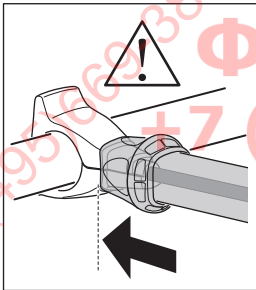

**i**

Stützlast beachten  
Note towball capacity

\*  
Min  
ø28,5mm

 = **max 25 kg**

926: 19,0 kg

927: 18,9 kg

Max ↓

50 kg	19,0 kg	Max 31 kg	2,8 kg	Max 28,2 kg
60 kg		Max 41 kg		Max 38,2 kg
65 kg		Max 46 kg		Max 43,2 kg
70 kg		Max 51 kg		Max 48,2 kg
75 kg		Max 56 kg		Max 53,2 kg
80 kg		Max 60 kg		Max 58,2 kg*
>85 kg		Max 60 kg		Max 60 kg*

**1****A****B****C****D**

**2**

3

x1

4

5a

5b

47 kg