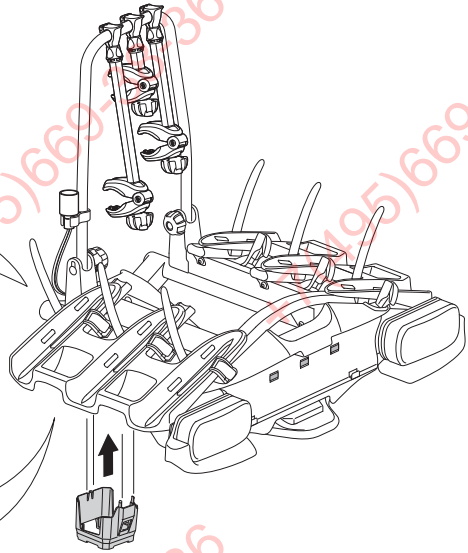

**CITY CRASH**

Complies with ISO norm

18,9 kg

EN Tow bar-mounted bike carrier  
 DE Fahrradträger für die Anhängerkupplung  
 FR Porte-vélos sur boule d'attelage  
 NL Fietsdrager voor op de trekhaak  
 IT Portabici da installare sul gancio da traino  
 ES Portabicicletas de bola de remolque  
 PT Suporte para bicicleta para engate  
 SV Dragkroksmonterad cykelhållare  
 DK Cykelholder, der er monteret på anhængertræk  
 NO Hengerfestemonteerte lasteholdere  
 FI Vetokoukkuun kiinnitettävä polkupyöräteline  
 ET Haakekonsule paigaldatav jalgrattahoidik  
 LV Uz piekabes āķa uzstādāms velosipēdu turētājs  
 LT Prie gražulo tvirtinami dviračių laikikliai  
 PL Bagażnik rowerowy montowany na haku holowniczym  
 RU Устанавливаемое на фаркопе крепление для велосипедов

**1****A****B****C****D**

**2**

3

x1

4

5a

5b

47 kg