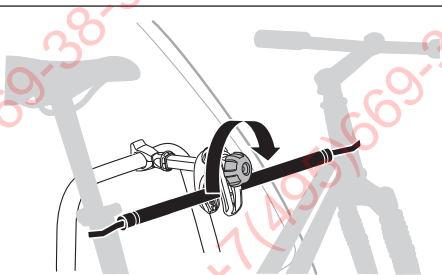

982 Rahmenadapter
Bike Frame Adapter