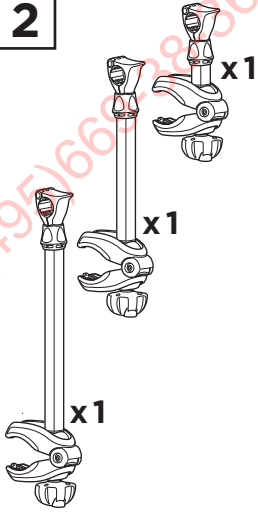

**CITY CRASH**

Complies with ISO norm

18,9 kg

EN Tow bar-mounted bike carrier  
 DE Fahrradträger für die Anhängerkupplung  
 FR Porte-vélos sur boule d'attelage  
 NL Fietsdrager voor op de trekhaak  
 IT Portabici da installare sul gancio da traino  
 ES Portabicicletas de bola de remolque  
 PT Suporte para bicicleta para engate  
 SV Dragkroksmonterad cykelhållare  
 DK Cykelholder, der er monteret på anhængertræk  
 NO Hengerfestemonteerte lasteholdere  
 FI Vetokoukkuun kiinnitettävä polkupyöräteline  
 ET Haakekonsule paigaldatav jalgrattahoidik  
 LV Uz piekabes āķa uzstādāms velosipēdu turētājs  
 LT Prie gražulo tvirtinami dviračių laikikliai  
 PL Bagażnik rowerowy montowany na haku holowniczym  
 RU Устанавливаемое на фаркопе крепление для велосипедов

UK Багажник для велосипедів, що монтується на буксирній штанзі  
 BG Багажник за велосипеди, монтиран на теглича  
 CS Nosič jízdních kol s montáží na tažné zařízení  
 SK Nosič bicyklov s montážou na ťažné zariadenie  
 SL Prtljažnik za kolesa za na vlečno kljuko  
 HR/BIH Nosač bicikla koji se postavlja na kuku za vuču  
 RO Suport pentru bicicletă montat pe bara de tracțiune  
 HU Vonóhorogra szerelhető kerékpártartó  
 EL Σχόρα ποδηλάτου κοτσαστόρου  
 TR Çeki demirine bağlanan bisiklet taşıyıcı  
 حامل الدراجة للتثبيت على قضيب القطر  
 HE  
 AR  
 ZH 拖杆安装式托架  
 JA トウバーマウント型サイクルキャリア  
 KO 투우바 장착 자전거 캐리어  
 TH ครองยึดจับจักรยานแบบติดตั้งกับอุปกรณ์ลากพ่วงท้ายรถ

**i**

Stützlast beachten  
Note towball capacity

\*  
Min  
ø28,5mm

 = **max 25 kg**

926: 19,0 kg

927: 18,9 kg

Max ↓

50 kg	19,0 kg	Max 31 kg	2,8 kg	Max 28,2 kg
60 kg		Max 41 kg		Max 38,2 kg
65 kg		Max 46 kg		Max 43,2 kg
70 kg		Max 51 kg		Max 48,2 kg
75 kg		Max 56 kg		Max 53,2 kg
80 kg		Max 60 kg		Max 58,2 kg*
>85 kg		Max 60 kg		Max 60 kg*

**1****A****B****C****D**

**2**

3

x1

4

5a

5b

47 kg