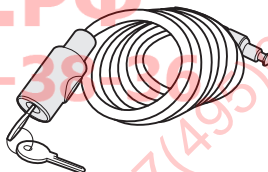

TH อุปกรณ์เสริม

**9771** Wandhalter  
Wall Hanger

**9772** Felgenadapter  
Road Bike Adapter

**528** AcuTight Drehknopf mit  
Drehmomentbegrenzer  
AcuTight Torque Limiter Knob

**538** Kabelschloss  
Locking wire