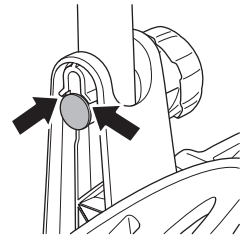

i

Stützlast beachten
Note towball capacity

*
Min
ø28,5mm

= **max 25 kg**

926: 19,0 kg

927: 18,9 kg

Max ↓

50 kg	19,0 kg	Max 31 kg	2,8 kg	Max 28,2 kg
60 kg		Max 41 kg		Max 38,2 kg
65 kg		Max 46 kg		Max 43,2 kg
70 kg		Max 51 kg		Max 48,2 kg
75 kg		Max 56 kg		Max 53,2 kg
80 kg		Max 60 kg		Max 58,2 kg*
>85 kg		Max 60 kg		Max 60 kg*

1

A

B

C

D