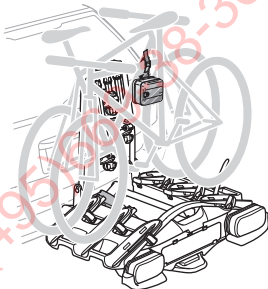

**CITY CRASH**

Complies with ISO norm

18,9 kg

EN Tow bar-mounted bike carrier  
 DE Fahrradträger für die Anhängerkupplung  
 FR Porte-vélos sur boule d'attelage  
 NL Fietsdrager voor op de trekhaak  
 IT Portabici da installare sul gancio da traino  
 ES Portabicicletas de bola de remolque  
 PT Suporte para bicicleta para engate  
 SV Dragkroksmonterad cykelhållare  
 DK Cykelholder, der er monteret på anhængertræk  
 NO Hengerfestemonteerte lasteholdere  
 FI Vetokoukkuun kiinnitettävä polkupyöräteline  
 ET Haakekonsule paigaldatav jalgrattahoidik  
 LV Uz piekabes āķa uzstādāms velosipēdu turētājs  
 LT Prie gražulo tvirtinami dviračių laikikliai  
 PL Bagażnik rowerowy montowany na haku holowniczym  
 RU Устанавливаемое на фаркопе крепление для велосипедов

9241

Ersatzrad Adapter  
Spare Wheel Adapter

9762

Neutrales kennzeichen  
Temporary registration plate

9904

3. Bremsleuchte 13-pin  
3rd Brake-light 13-pin

Thule One-Key System

544	x4
596	x6
588	x8
452	x12