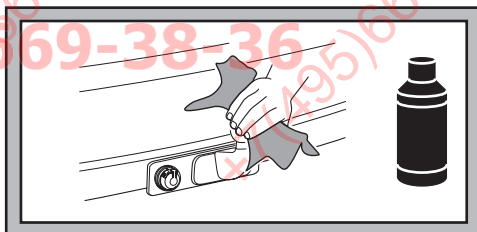

EN Tow bar-mounted bike carrier
DE Fahrradträger für die Anhängerkupplung
FR Porte-vélos sur boule d'attelage
NL Fietsdrager voor op de trekhaak
IT Portabici da installare sul gancio da traino
ES Portabicicletas de bola de remolque
PT Suporte para bicicleta para engate
SV Dragkroksmonterad cykelhållare
DK Cykelholder, der er monteret på anhængertræk
NO Hengerfestemonteerte lasteholdere
FI Vetokoukkuun kiinnitettävä polkupyöräteline
ET Haakekonsule paigaldatav jalgrattahoidik
LV Uz piekabes āķa uzstādāms velosipēdu turētājs
LT Prie gražulo tvirtinami dviračių laikikliai
PL Bagażnik rowerowy montowany na haku holowniczym
RU Устанавливаемое на фаркопе крепление для велосипедов

UK Багажник для велосипедів, що монтується на буксирній штанзі
BG Багажник за велосипеди, монтиран на теглича
CS Nosič jízdních kol s montáží na tažné zařízení
SK Nosič bicyklov s montážou na ťažné zariadenie
SL Prtljažnik za kolesa za na vlečno kljuko
HR/BIH Nosač bicikla koji se postavlja na kuku za vuču
RO Suport pentru bicicletă montat pe bara de tracțiune
HU Vonóhorogra szerelhető kerékpártartó
EL Σχόρα ποδηλάτου κοτσαστόρου
TR Çeki demirine bağlanan bisiklet taşıyıcı
حامل الدراجة للتثبيت على قضيب القطر
HE
AR
ZH 拖杆安装式托架
JA トウバーマウント型サイクルキャリア
KO 투우바 장착 자전거 캐리어
TH ครองยึดจับจักรยานแบบติดตั้งกับอุปกรณ์ลากพ่วงท้ายรถ