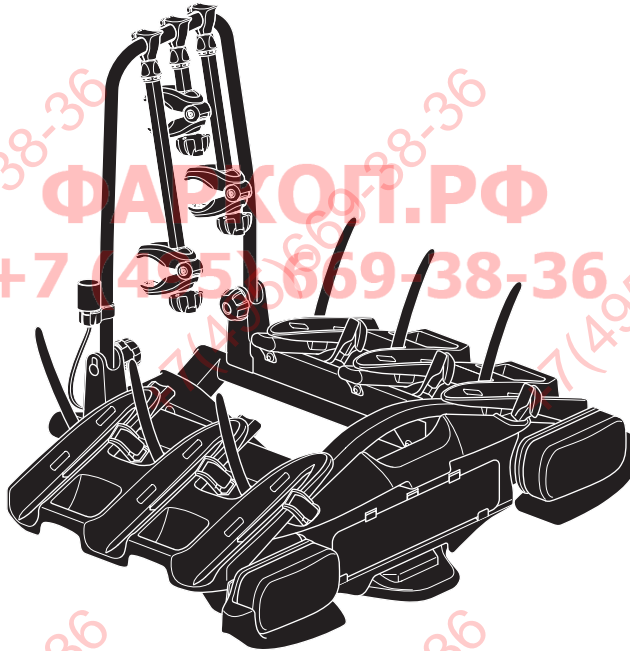

# Thule VeloCompact 926, 927

## > Instructions

Max  
25 kg

Max  
60 kg

926000

**CITY CRASH**

Complies with ISO norm

19,0 kg

927000

**CITY CRASH**

Complies with ISO norm

18,9 kg

EN Tow bar-mounted bike carrier  
 DE Fahrradträger für die Anhängerkupplung  
 FR Porte-vélos sur boule d'attelage  
 NL Fietsdrager voor op de trekhaak  
 IT Portabici da installare sul gancio da traino  
 ES Portabicicletas de bola de remolque  
 PT Suporte para bicicleta para engate  
 SV Dragkroksmonterad cykelhållare  
 DK Cykelholder, der er monteret på anhængertræk  
 NO Hengerfestemonteerte lasteholdere  
 FI Vetokoukkuun kiinnitettävä polkupyöräteline  
 ET Haakekonsule paigaldatav jalgrattahoidik  
 LV Uz piekabes āķa uzstādāms velosipēdu turētājs  
 LT Prie gražulo tvirtinami dviračių laikikliai  
 PL Bagażnik rowerowy montowany na haku holowniczym  
 RU Устанавливаемое на фаркопе крепление для велосипедов