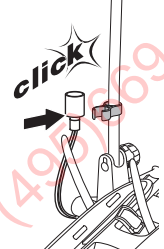

i

Stützlast beachten
Note towball capacity

*
Min
ø28,5mm

= **max 25 kg**

926: 19,0 kg

927: 18,9 kg

Max ↓

50 kg	19,0 kg	Max 31 kg	2,8 kg	Max 28,2 kg
60 kg		Max 41 kg		Max 38,2 kg
65 kg		Max 46 kg		Max 43,2 kg
70 kg		Max 51 kg		Max 48,2 kg
75 kg		Max 56 kg		Max 53,2 kg
80 kg		Max 60 kg		Max 58,2 kg*
>85 kg		Max 60 kg		Max 60 kg*

1

A

B

C

D