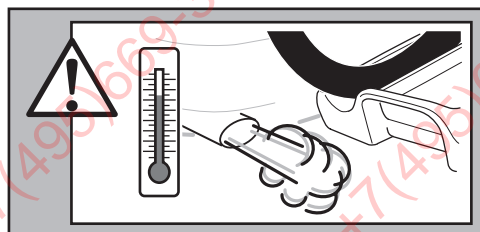

EN Tow bar-mounted bike carrier
DE Fahrradträger für die Anhängerkupplung
FR Porte-vélos sur boule d'attelage
NL Fietsdrager voor op de trekhaak
IT Portabici da installare sul gancio da traino
ES Portabicicletas de bola de remolque
PT Suporte para bicicleta para engate
SV Dragkroksmonterad cykelhållare
DK Cykelholder, der er monteret på anhængertræk
NO Hengerfestemonteerte lasteholdere
FI Vetokoukkuun kiinnitettävä polkupyöräteline
ET Haakekonsule paigaldatav jalgrattahoidik
LV Uz piekabes āķa uzstādāms velosipēdu turētājs
LT Prie gražulo tvirtinami dviračių laikikliai
PL Bagażnik rowerowy montowany na haku holowniczym
RU Устанавливаемое на фаркопе крепление для велосипедов

UK Багажник для велосипедів, що монтується на буксирній штанзі
BG Багажник за велосипеди, монтиран на теглича
CS Nosič jízdních kol s montáží na tažné zařízení
SK Nosič bicyklov s montážou na ťažné zariadenie
SL Prtljažnik za kolesa za na vlečno kljuko
HR/BIH Nosač bicikla koji se postavlja na kuku za vuču
RO Suport pentru bicicletă montat pe bara de tracțiune
HU Vonóhorogra szerelhető kerékpártartó
EL Σχόρα ποδηλάτου κοτσαστόρου
TR Çeki demirine bağlanan bisiklet taşıyıcı
حامل الدراجة للتثبيت على قضيب القطر
HE
AR
ZH 拖杆安装式托架
JA トウバーマウント型サイクルキャリア
KO 투우바 장착 자전거 캐리어
TH ครองยึดจับจักรยานแบบติดตั้งกับอุปกรณ์ลากพ่วงท้ายรถ