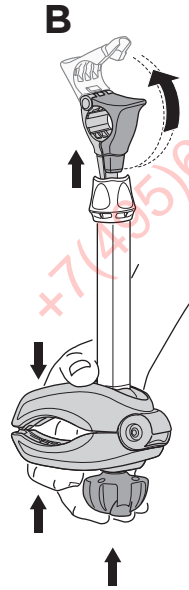

**CITY CRASH**

Complies with ISO norm

18,9 kg

EN Tow bar-mounted bike carrier  
 DE Fahrradträger für die Anhängerkupplung  
 FR Porte-vélos sur boule d'attelage  
 NL Fietsdrager voor op de trekhaak  
 IT Portabici da installare sul gancio da traino  
 ES Portabicicletas de bola de remolque  
 PT Suporte para bicicleta para engate  
 SV Dragkroksmonterad cykelhållare  
 DK Cykelholder, der er monteret på anhængertræk  
 NO Hengerfestemonteerte lasteholdere  
 FI Vetokoukkuun kiinnitettävä polkupyöräteline  
 ET Haakekonsule paigaldatav jalgrattahoidik  
 LV Uz piekabes āķa uzstādāms velosipēdu turētājs  
 LT Prie gražulo tvirtinami dviračių laikikliai  
 PL Bagażnik rowerowy montowany na haku holowniczym  
 RU Устанавливаемое на фаркопе крепление для велосипедов

UK Багажник для велосипедів, що монтується на буксирній штанзі  
 BG Багажник за велосипеди, монтиран на теглича  
 CS Nosič jízdních kol s montáží na tažné zařízení  
 SK Nosič bicyklov s montážou na ťažné zariadenie  
 SL Prtljažnik za kolesa za na vlečno kljuko  
 HR/BIH Nosač bicikla koji se postavlja na kuku za vuču  
 RO Suport pentru bicicletă montat pe bara de tracțiune  
 HU Vonóhorogra szerelhető kerékpártartó  
 EL Σχόρα ποδηλάτου κοτσαστόρου  
 TR Çeki demirine bağlanan bisiklet taşıyıcı  
 حامل الدراجة للتثبيت على قضيب القطر  
 HE  
 AR  
 ZH 拖杆安装式托架  
 JA トウバーマウント型サイクルキャリア  
 KO 투우바 장착 자전거 캐리어  
 TH ครองยึดจับจักรยานแบบติดตั้งกับอุปกรณ์ลากพ่วงท้ายรถ

**i**

Stützlast beachten  
Note towball capacity

\*  
Min  
ø28,5mm

 = **max 25 kg**

926: 19,0 kg

927: 18,9 kg

Max ↓

50 kg	19,0 kg	Max 31 kg	2,8 kg	Max 28,2 kg
60 kg		Max 41 kg		Max 38,2 kg
65 kg		Max 46 kg		Max 43,2 kg
70 kg		Max 51 kg		Max 48,2 kg
75 kg		Max 56 kg		Max 53,2 kg
80 kg		Max 60 kg		Max 58,2 kg*
>85 kg		Max 60 kg		Max 60 kg*

**1****A****B****C****D**

**2**

3

x1

4

5a

5b

47 kg